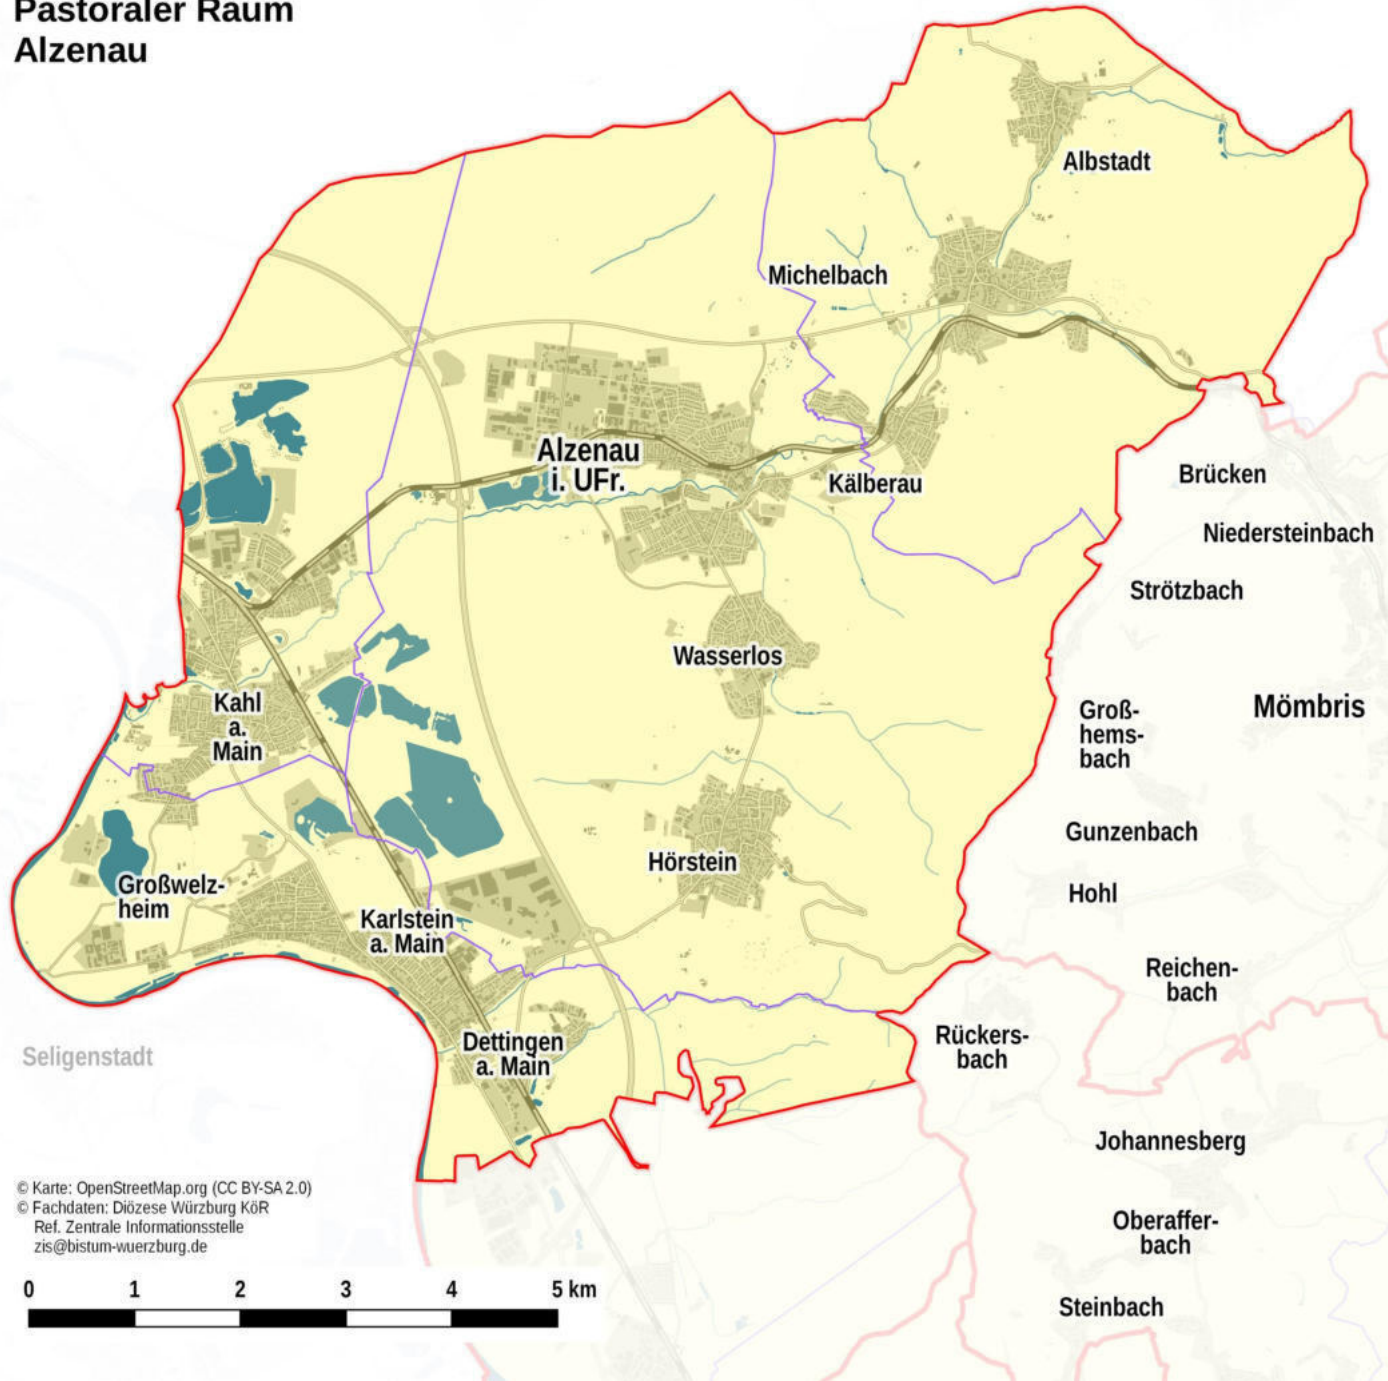

Pastoraler Raum Alzenau

© Karte: OpenStreetMap.org (CC BY-SA 2.0)
© Fachdaten: Diözese Würzburg KÖR
Ref. Zentrale Informationsstelle
zis@bistum-wuerzburg.de